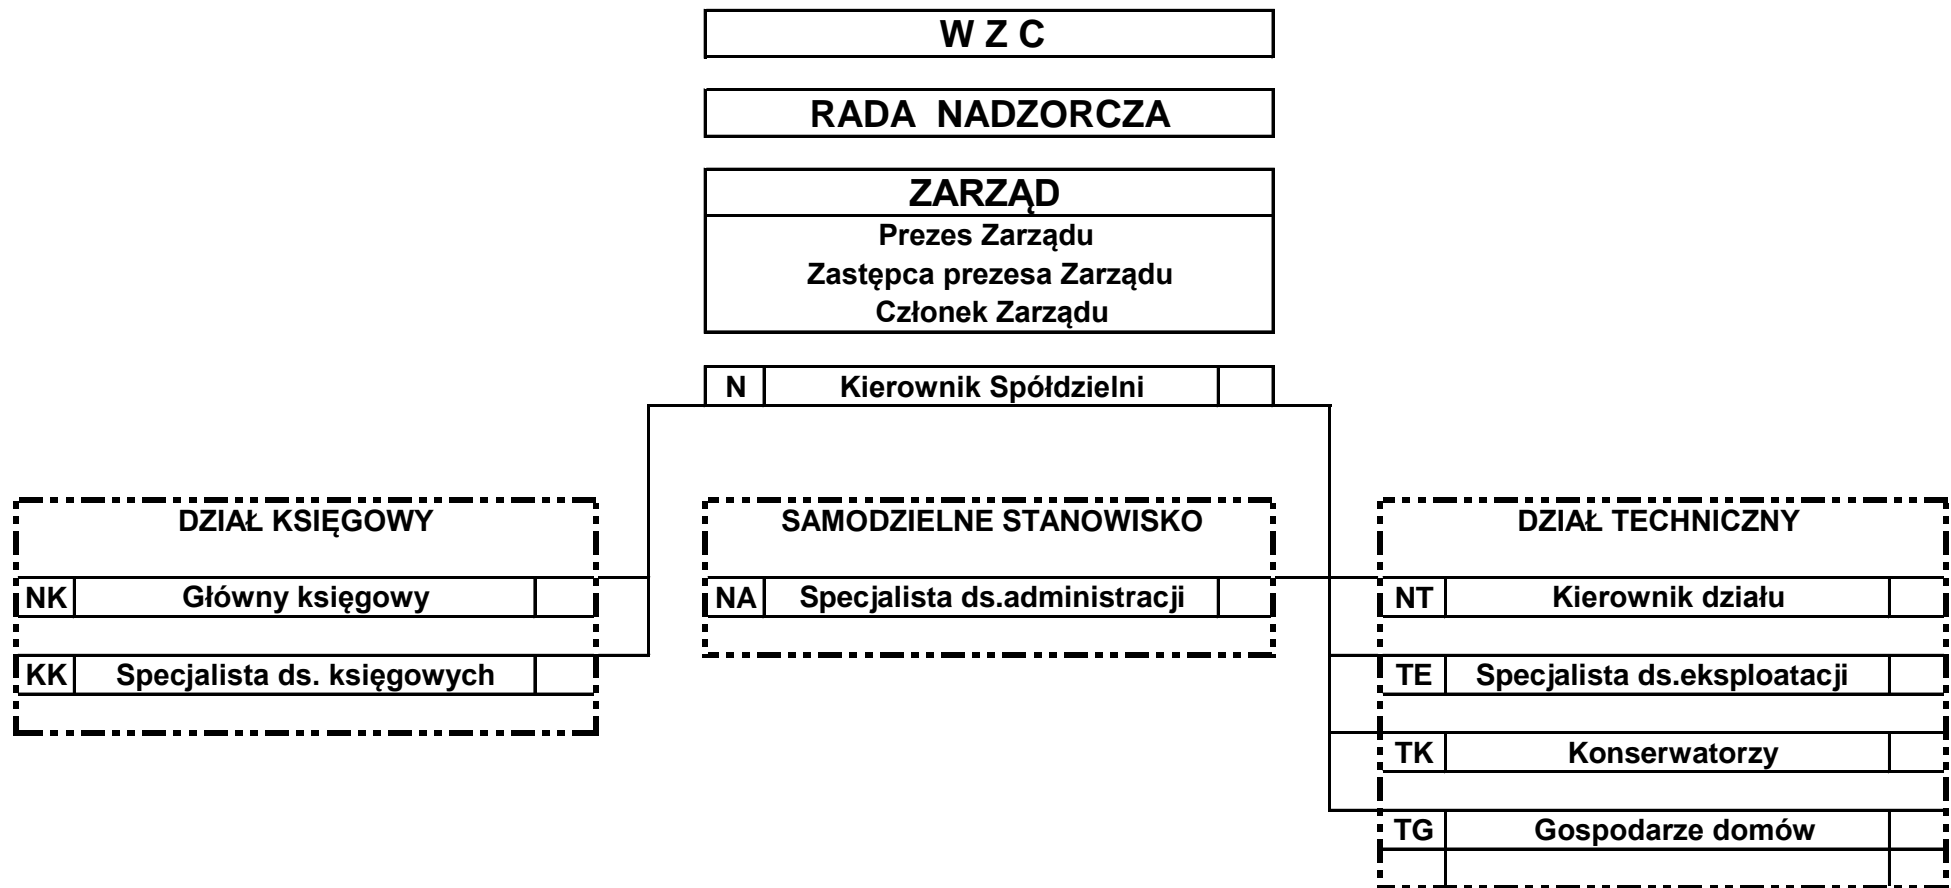

Struktura organizacyjna S.M. "Kamienny Potok" w Sopocie

Załącznik do Regulaminu Organizacyjnego
zatwierdzonego uchwałą Rady Nadzorczej
z 23.04.2013