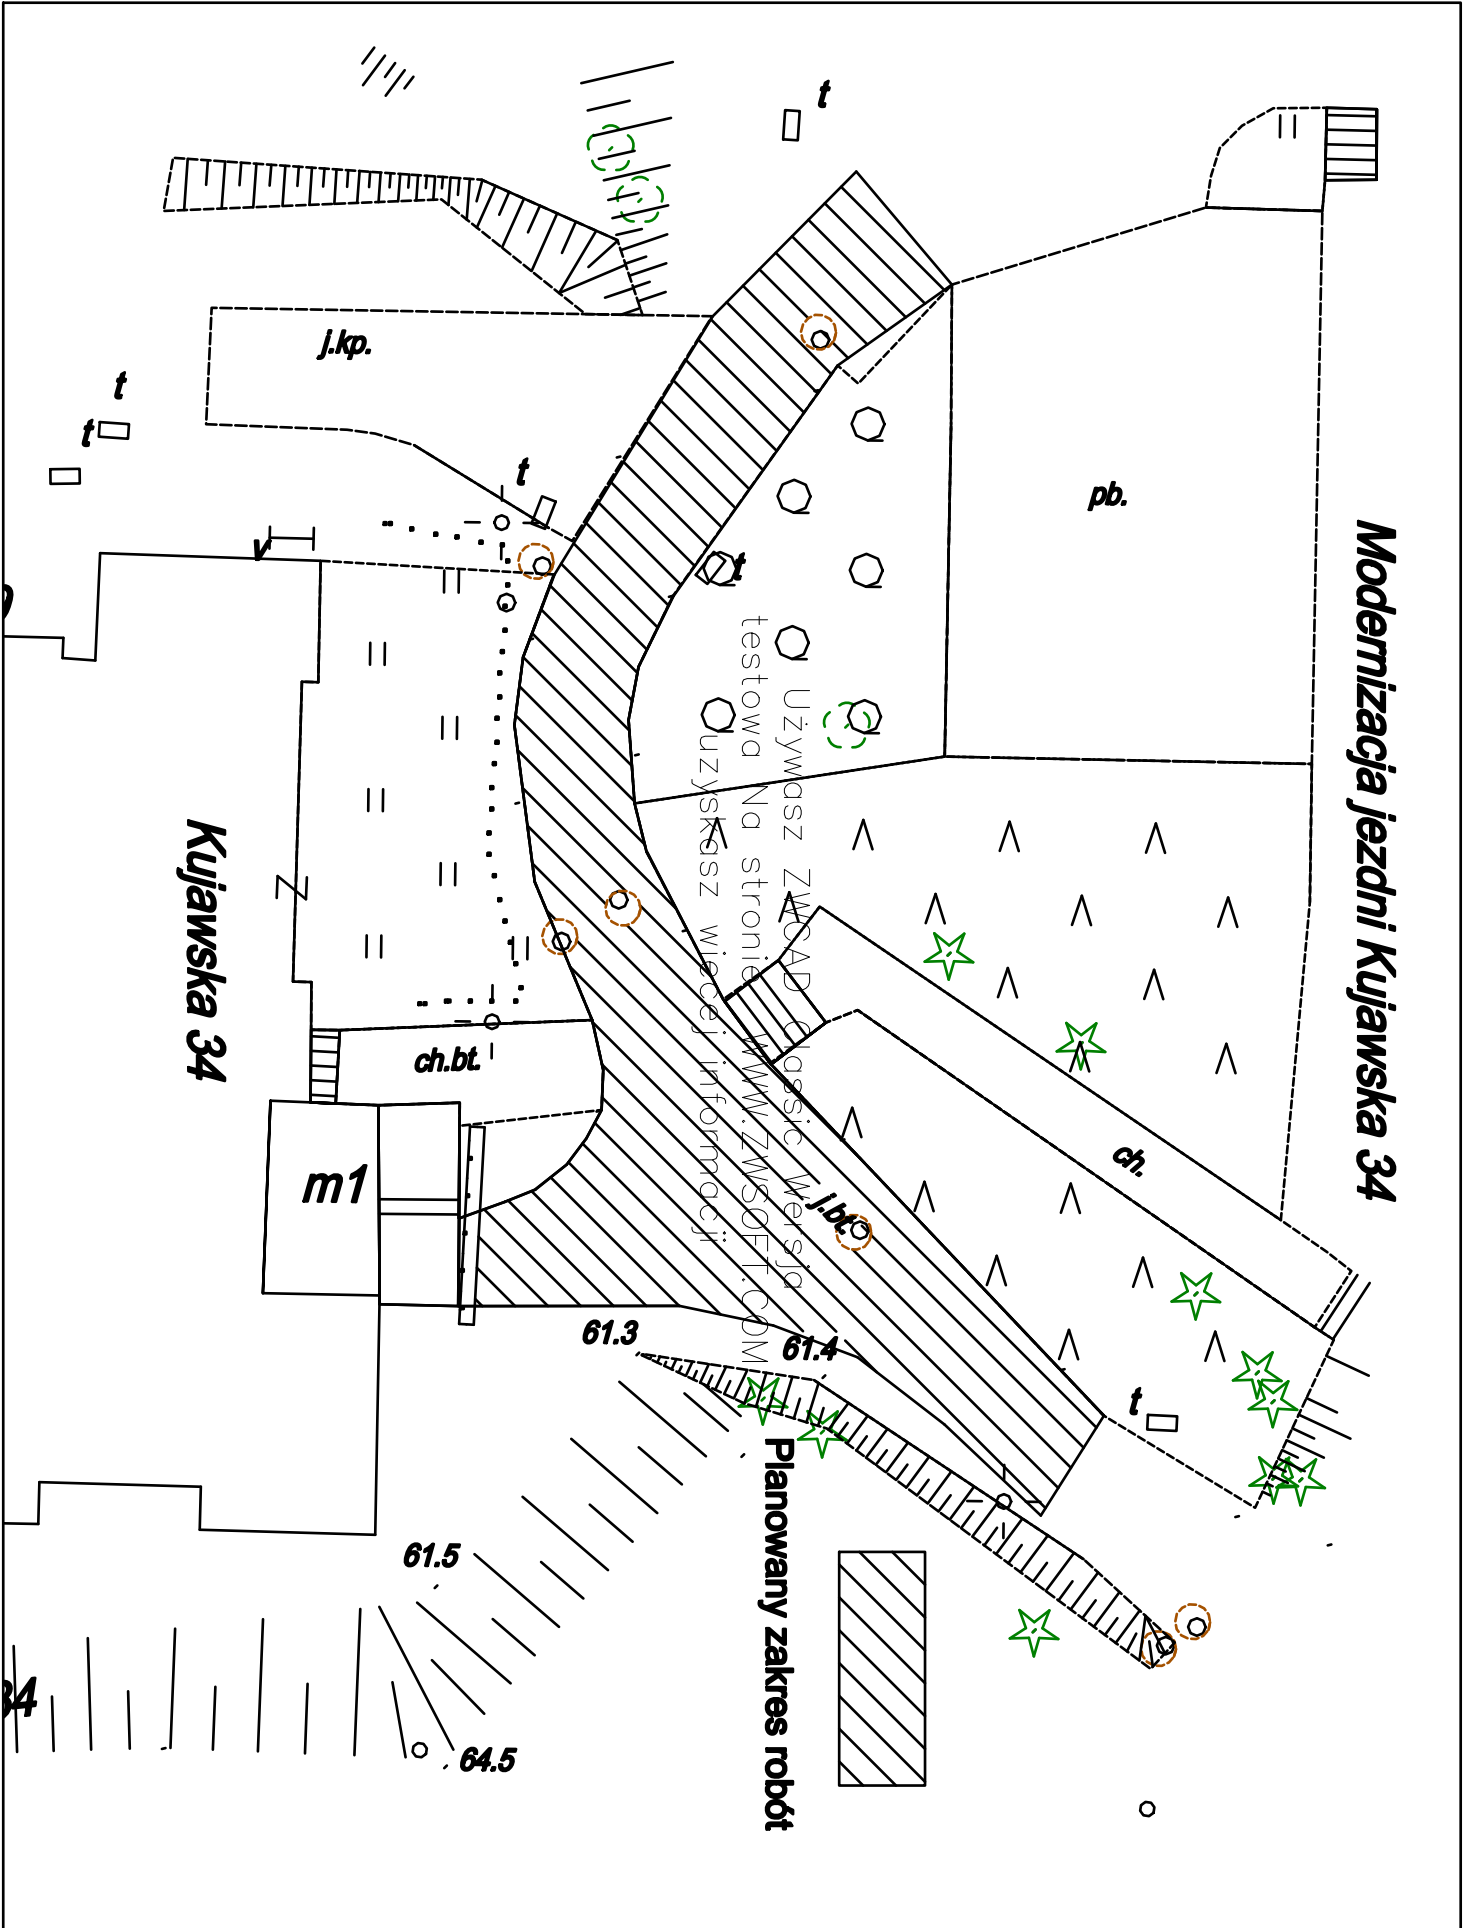

Modernizacja jezdni Kujawska 34

Kujawska 34

Używasz ZWCAD classic wersji testowa
Na stronie WWW.ZMSOFT.COM
uzyskasz więcej informacji

Planowany zakres robót

34